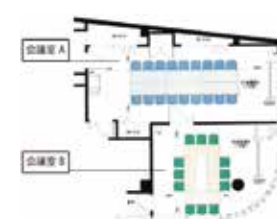

「N-1 グランプリ Blue 2017」開催!!

名古屋最大級! 起業家のための ビジネスマッチング

名古屋最大級起業家交流イベント「N-1 グランプリ」が2年ぶりに帰ってきます。2007年に開催されて以来、今回で6回め。『起業家による起業家同士のつながりやビジネスチャンスの場づくり』のコンセプトは10年前から変わりませんが、あらゆる要素をリニューアルし、前回までの1日開催が何と3日開催にパワーアップ! あなたのビジネスを加速する一大ビジネスマッチングイベントになります。

プレワン <前夜祭ならぬ前月祭?> 開催

2017.10.21(Sat.)13:00~19:00

起業家同士、起業家とつながりたい2,000人をどうやってマッチングさせるのか?前月祭で体験いただけます。出展予定の方でなくても、どなたでもご参加いただけます。グランプリ当日までにみんな知り合いになって、パートナー見つけちゃおう。

【日時】2017年10月21日(土)
13:00-19:00 (17:00~19:00 マッチング交流会)
【会場】名古屋東海上日動ビルディング2階ホールA・B
名古屋市中区丸の内2-20-19
地下鉄桜通線・鶴舞線丸の内駅4番出口から東へ徒歩5分
(交流会)世界の山ちゃん本店 名古屋市中区丸の内2-20-31
【内容】・ビジネスマッチング体験
・参加者全員によるアビールタイム
【定員】先着100人
【参加費】N-1出展者4千円、一般5千円(税・交流会費込み)

ボランティア運営スタッフ募集中。ご希望の方はお電話でお問い合わせ下さい

N-1 グランプリ Blue 2017、プレワン、出展者説明会の情報は、「N-1 グランプリ Facebook ページ」にて。右のQRコードからどうぞ⇒
N-1 グランプリ実行委員会 事務局:名古屋千種区千種通7-25-1-6B 株式会社エープランナー内 052-733-0606

N-1 グランプリ Blue 2017

2017.11.18(Sat.)~19(Sun.)

起業準備中および創業/代替わり/新規事業開始7年以内の起業家100人とつながりたい企業・来場者による相互ビジネスPR、商談、交流会。今回から2日間の開催となり来場しやすくなります。

【会場】愛知学院大学名城公園キャンパス・アガルスホール
名古屋北区名城3-1-1
地下鉄名城線・名城公園駅2番出口から南へ徒歩1分
【開催日時】2017年11月18日(土)10:00-17:00
19日(日)10:00-16:00
【来場者見込み】2,000人
【出展ブース数】100ブース
【出展料】2万円(税込み)
【入場料・2日間通し券のみ】前売り2千円、当日3千円(税込み)

新料金!

地下鉄上前津駅から徒歩1分の「コンベンションホール上前津」がお値打ちに使いやすくなりました。9月末日までキャンペーンも!

セミナーに、会議に、講演会に、 社員研修に、個人面談に、 多目的にご利用頂けます

- ◎4F ホール(122m²・定員50人) 講演会、交流会、実習などに最適(舞台、スクリーン、音響・プロジェクターあり)
- ◎3F 会議室 A(38m²・定員20人) 研修、会議などに最適(スクリーン、ホワイトボード、クローゼット、下駄箱・スリッパあり)
- ◎3F 会議室 B(29m²・定員15人) 研修、面接、打ち合わせなどに最適(ホワイトボード、下駄箱・スリッパあり)
- ◎3F 面談室 個人面談、商談、相談会など

【通常価格】